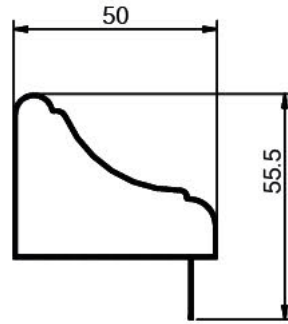

IF 552
Weight: 0.278 KG/M

IF 553
Weight: 0.275 KG/M

IF 567
Weight: 0.275 KG/M

IF 584
Weight: 0.326 KG/M

IF 585
Weight: 0.100 KG/M

IF 555
Weight: 0.073 KG/M

IF 560
Weight: 0.276 KG/M

IF 562
Weight: 0.286 KG/M

IF 587
Weight: 0.264 KG/M

IF 586
Weight: 0.420 KG/M

IF 588
Weight: 0.258 KG/M

KITCHEN PROFILES

IF 589

Weight: 0.375 KG/M

IF 521

Weight: 0.378 KG/M

CUPBOARD PROFILES

IF 579

Weight: 0.070 KG/M

IF 568

Weight: 0.398 KG/M

IF 580

Weight: 0.230 KG/M

IF 581