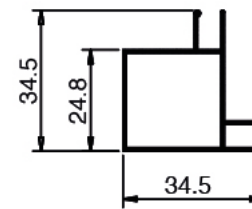

قطاعات المطابخ

تقوم الشركة بانتاج افضل قطاعات المطابخ الحديثة التي تعطي لمسة جمالية في تصميم وتصنيع المطابخ , ولدينا ورشة تصنيع تقوم بتصميم وتصنيع افضل المطابخ لتلبية احتياجات السوق

IF 106
Weight: 0.190 KG/M

IF 111
Weight: 0.210 KG/M

IF 119
Weight: 0.270 KG/M

IF 133
Weight: 0.260 KG/M

IF 134
Weight: 0.260 KG/M

IF 135
Weight: 0.210 KG/M

IF 120
Weight: 0.264 KG/M

IF 121
Weight: 0.288 KG/M

IF 122
Weight: 0.280 KG/M