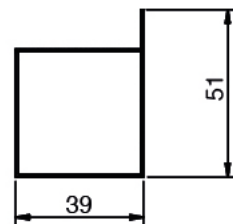

IF 119
Weight: 0.270 KG/M