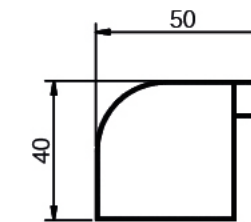

قطاعات المطابخ

تقوم الشركة بانتاج افضل قطاعات المطابخ الحديثة التي تعطي لمسة جمالية في تصميم وتصنيع المطابخ , ولدينا ورشة تصنيع تقوم بتصميم وتصنيع افضل المطابخ لتلبية احتياجات السوق

IF 106
Weight: 0.190 KG/M

IF 111
Weight: 0.210 KG/M

IF 119
Weight: 0.270 KG/M

IF 133
Weight: 0.260 KG/M

IF 134
Weight: 0.260 KG/M

IF 135
Weight: 0.210 KG/M

IF 120
Weight: 0.264 KG/M

IF 121
Weight: 0.288 KG/M

IF 122
Weight: 0.280 KG/M

IF 138
Weight: 0.302 KG/M

IF 140
Weight: 0.310 KG/M

IF 144
Weight: 0.297 KG/M

IF 123
Weight: 0.200 KG/M

IF 131
Weight: 0.260 KG/M

IF 132
Weight: 0.261 KG/M

IF 145
Weight: 0.336 KG/M

IF 146
Weight: 0.295 KG/M