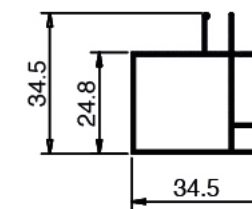

IF 134
Weight: 0.260 KG/M