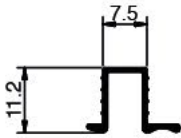

IF 552
Weight: 0.278 KG/M

IF 553
Weight: 0.275 KG/M

IF 567
Weight: 0.275 KG/M

IF 584
Weight: 0.326 KG/M

IF 585
Weight: 0.100 KG/M

IF 555
Weight: 0.073 KG/M

IF 560
Weight: 0.276 KG/M

IF 562
Weight: 0.286 KG/M

IF 587
Weight: 0.264 KG/M

IF 586
Weight: 0.420 KG/M

IF 588
Weight: 0.258 KG/M

KITCHEN PROFILES

IF 589

Weight: 0.375 KG/M

IF 521

Weight: 0.378 KG/M

CUPBOARD PROFILES

IF 579

Weight: 0.070 KG/M

IF 568

Weight: 0.398 KG/M

IF 580

Weight: 0.230 KG/M

IF 581