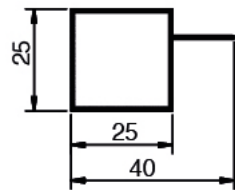

IF 111
Weight: 0.210 KG/M