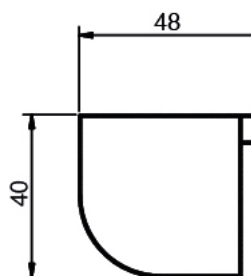

IF 138
Weight: 0.302 KG/M

IF 140
Weight: 0.310 KG/M

IF 144
Weight: 0.297 KG/M

IF 123
Weight: 0.200 KG/M

IF 131
Weight: 0.260 KG/M

IF 132
Weight: 0.261 KG/M

IF 145
Weight: 0.336 KG/M

IF 146
Weight: 0.295 KG/M

IF 147
Weight: 0.270 KG/M

IF 522
Weight: 0.337 KG/M

IF 523
Weight: 0.337 KG/M

IF 550
Weight: 0.248 KG/M

IF 563
Weight: 0.265 KG/M

IF 564
Weight: 0.340 KG/M

IF 566
Weight: 0.260 KG/M

IF 550 A
Weight: 0.228 KG/M

CUPBOARD PROFILES

IF 579

Weight: 0.070 KG/M

IF 568

Weight: 0.398 KG/M

IF 580

Weight: 0.230 KG/M

IF 581