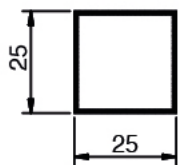

IF 106
Weight: 0.190 KG/M